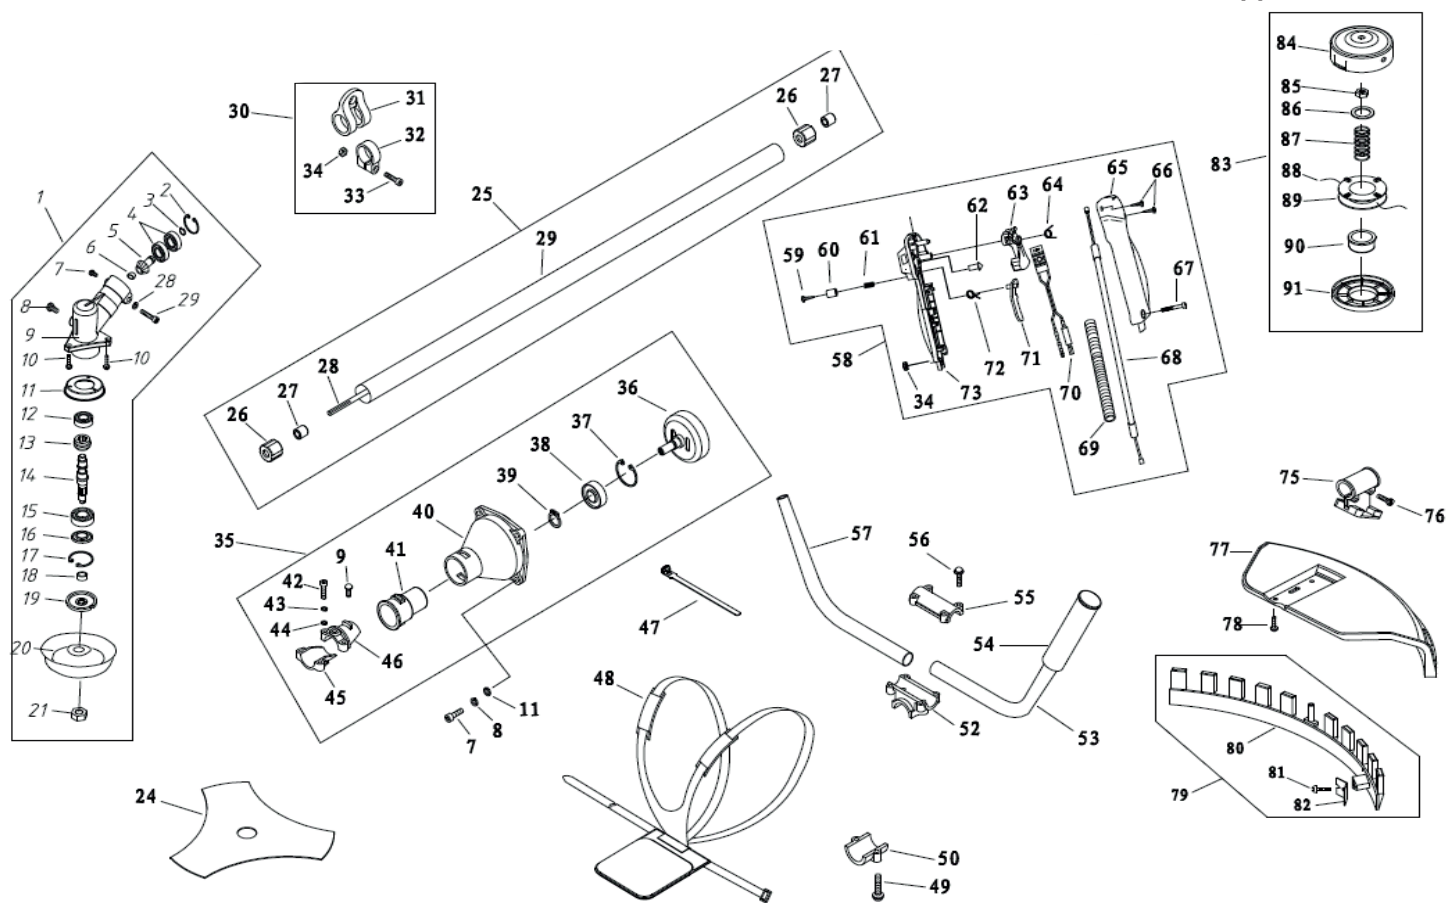

## PT 535 (2015) ТРИММЕР БЕНЗИНОВЫЙ

АРТИКУЛ: 250 10 6210

РЕЛИЗ: 07.2015

**ДЕТАЛИРОВКА ИЗДЕЛИЯ**

***PATRIOT***

АРТИКУЛ: 250 10 6210

**НАВЕСНОЕ ОБОРУДОВАНИЕ**

#	АРТИКУЛ	ОПИСАНИЕ	КОЛ-ВО
1	001510001	Редуктор в сборе	1
2	GB/T893.2	Стопорное кольцо 28	1
3	GB/T894.1	Стопорное кольцо 12	1
4	GB/T276	Подшипник 6001-2RS/P6	2
5	CG420.6-5	Шестерня	1
6	CG415.3-1	Элемент редуктора	1
7	GB/T9074.11	Болт М5*12	1
8	GB/T9074.11	Болт М8*12	1
9	CG420.6-2	Корпус редуктора	1
10	GB/T9074.4	Винт М5*12	3
11	CG420.6-1	Элемент редуктора	1
12	GB/T276	Подшипник 6000/P6	1
13	CG420.6-4	Шестерня	1
14	CG420.6-3	Передаточный вал	1
15	GB/T276	Подшипник 6202-2RS/P6	2
16	CG420.6.1	Сальник	1
17	GB/T893.1	Стопорное кольцо 35	2
18	CG420.6-7	Втулка	1
19	001510002	Шайба фланец	1
20	001510003	Защитный пыльник	1
21	001510004	Гайка крепления ножа	1
24	809115200 809115225	Нож	1
25	001510005	Штанга в сборе	1
26	BG-328.9.4-5	Втулка	2
27	BG-328.9.4-4	Масляное кольцо	2
28	CG420.2-3	Вал	1
29	CG330B.1-1	Труба	1

**АРТИКУЛ: 250 10 6210  
ДВИГАТЕЛЬ В СБОРЕ**

#	АРТИКУЛ	ОПИСАНИЕ	КОЛ-ВО
1	GB67	Винт М5*12	1
2	1E40F-5B.11-2	Пружина	1
3	1E40F-5B.11-1	Катушка пускового шнура	1
4	001511310	Пусковой шнур	2
5	1E40FP-3Z.4-7	Возвратная пружина	1
6	1E40F-5B.11.1	Корпус стартера	1
7	1E40FP-3Z.4-2	Ручка стартера	1
8	1E40FP-3Z.4-10	Элемент ручки запуска	1
9	GB9074.4	Винт М5*20	1
10	1E40F-5-10	Шайба	3
11	GB6170	Гайка М8	1
12	001510023	Собачка стартера	1
13	1E36F.1.2-2	Пружина стартера	1
14	1E40F-5.7-1	Элемент стартера	1
15	GB896	Стопорное кольцо	2
12-15	001510024	Плата собачек в сборе	1
16	001510025	Сальник коленвала	1
17	001510026	Задняя часть картера	1
18	001510027	Подшипник коленвала	1
19	001510028	Коленвал	1
20	001510029	Шпонка коленвала	1
21	GB119	Контакт В5*12	2
22	GB9074.4	Винт М5*12	2