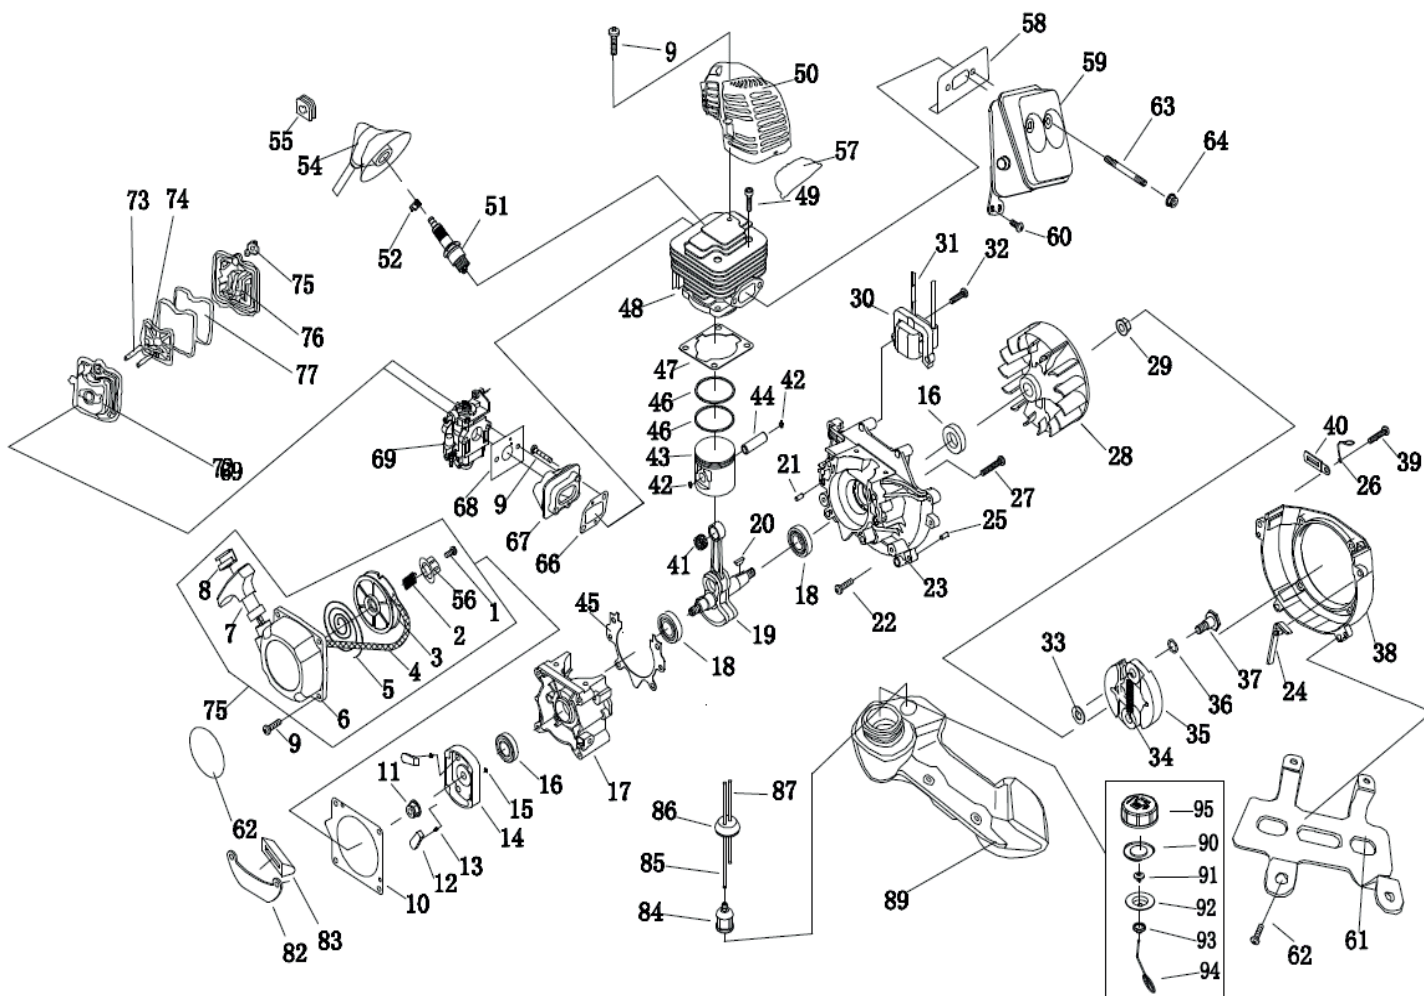

## PT 535 (2015) ТРИММЕР БЕНЗИНОВЫЙ

АРТИКУЛ: 250 10 6210

РЕЛИЗ: 07.2015

**ДЕТАЛИРОВКА ИЗДЕЛИЯ**

***PATRIOT***

АРТИКУЛ: 250 10 6210

**НАВЕСНОЕ ОБОРУДОВАНИЕ**

#	АРТИКУЛ	ОПИСАНИЕ	КОЛ-ВО
1	001510001	Редуктор в сборе	1
2	GB/T893.2	Стопорное кольцо 28	1
3	GB/T894.1	Стопорное кольцо 12	1
4	GB/T276	Подшипник 6001-2RS/P6	2
5	CG420.6-5	Шестерня	1
6	CG415.3-1	Элемент редуктора	1
7	GB/T9074.11	Болт М5*12	1
8	GB/T9074.11	Болт М8*12	1
9	CG420.6-2	Корпус редуктора	1
10	GB/T9074.4	Винт М5*12	3
11	CG420.6-1	Элемент редуктора	1
12	GB/T276	Подшипник 6000/P6	1
13	CG420.6-4	Шестерня	1
14	CG420.6-3	Передаточный вал	1
15	GB/T276	Подшипник 6202-2RS/P6	2
16	CG420.6.1	Сальник	1
17	GB/T893.1	Стопорное кольцо 35	2
18	CG420.6-7	Втулка	1
19	001510002	Шайба фланец	1
20	001510003	Защитный пыльник	1
21	001510004	Гайка крепления ножа	1
24	809115200 809115225	Нож	1
25	001510005	Штанга в сборе	1
26	BG-328.9.4-5	Втулка	2
27	BG-328.9.4-4	Масляное кольцо	2
28	CG420.2-3	Вал	1
29	CG330B.1-1	Труба	1

**АРТИКУЛ: 250 10 6210  
ДВИГАТЕЛЬ В СБОРЕ**

#	АРТИКУЛ	ОПИСАНИЕ	КОЛ-ВО
1	GB67	Винт М5*12	1
2	1E40F-5B.11-2	Пружина	1
3	1E40F-5B.11-1	Катушка пускового шнура	1
4	001511310	Пусковой шнур	2
5	1E40FP-3Z.4-7	Возвратная пружина	1
6	1E40F-5B.11.1	Корпус стартера	1
7	1E40FP-3Z.4-2	Ручка стартера	1
8	1E40FP-3Z.4-10	Элемент ручки запуска	1
9	GB9074.4	Винт М5*20	1
10	1E40F-5-10	Шайба	3
11	GB6170	Гайка М8	1
12	001510023	Собачка стартера	1
13	1E36F.1.2-2	Пружина стартера	1
14	1E40F-5.7-1	Элемент стартера	1
15	GB896	Стопорное кольцо	2
12-15	001510024	Плата собачек в сборе	1
16	001510025	Сальник коленвала	1
17	001510026	Задняя часть картера	1
18	001510027	Подшипник коленвала	1
19	001510028	Коленвал	1
20	001510029	Шпонка коленвала	1
21	GB119	Контакт В5*12	2
22	GB9074.4	Винт М5*12	2